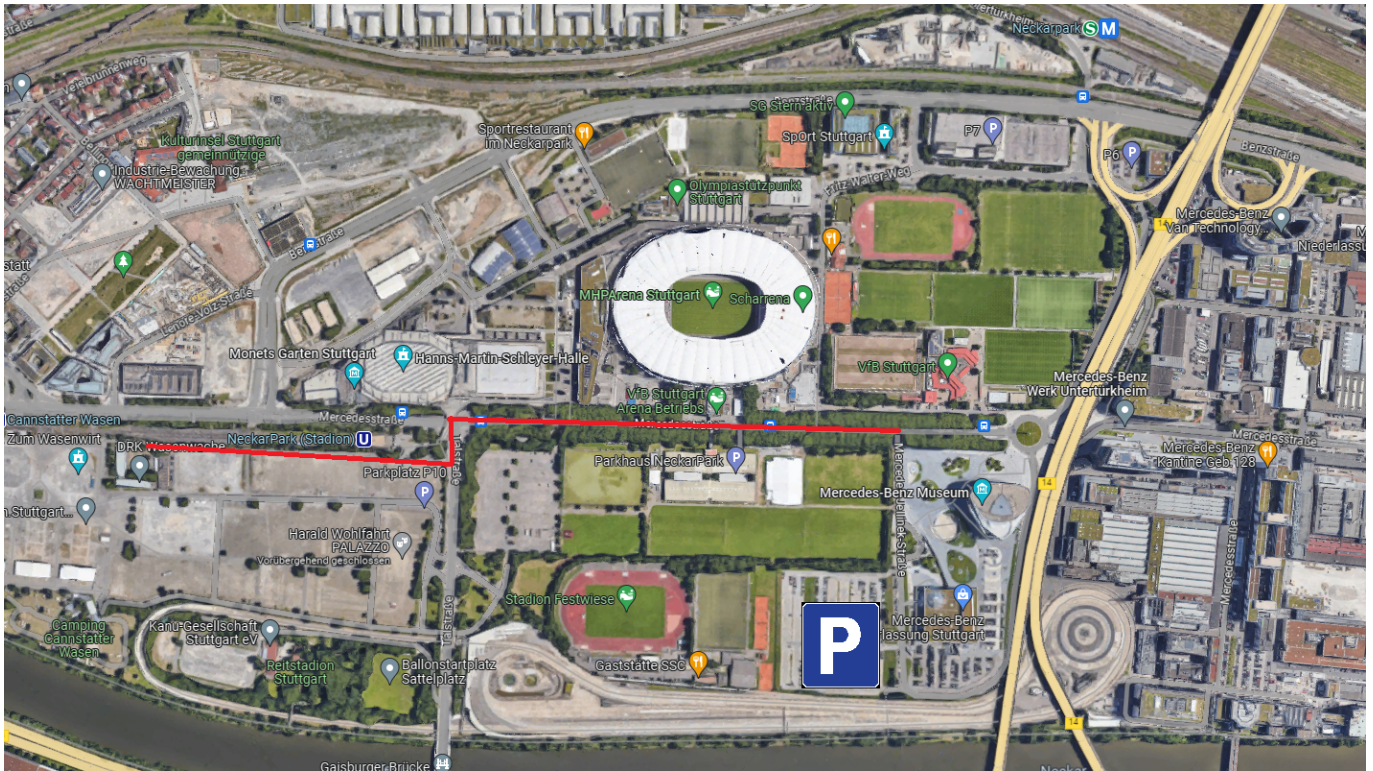

From:
<https://10.4.110.13:8082/> - DokuWiki

Permanent link:
<https://10.4.110.13:8082/doku.php?id=extern:parkplatz&rev=1739634223>

Last update: **2025/02/15 15:43**