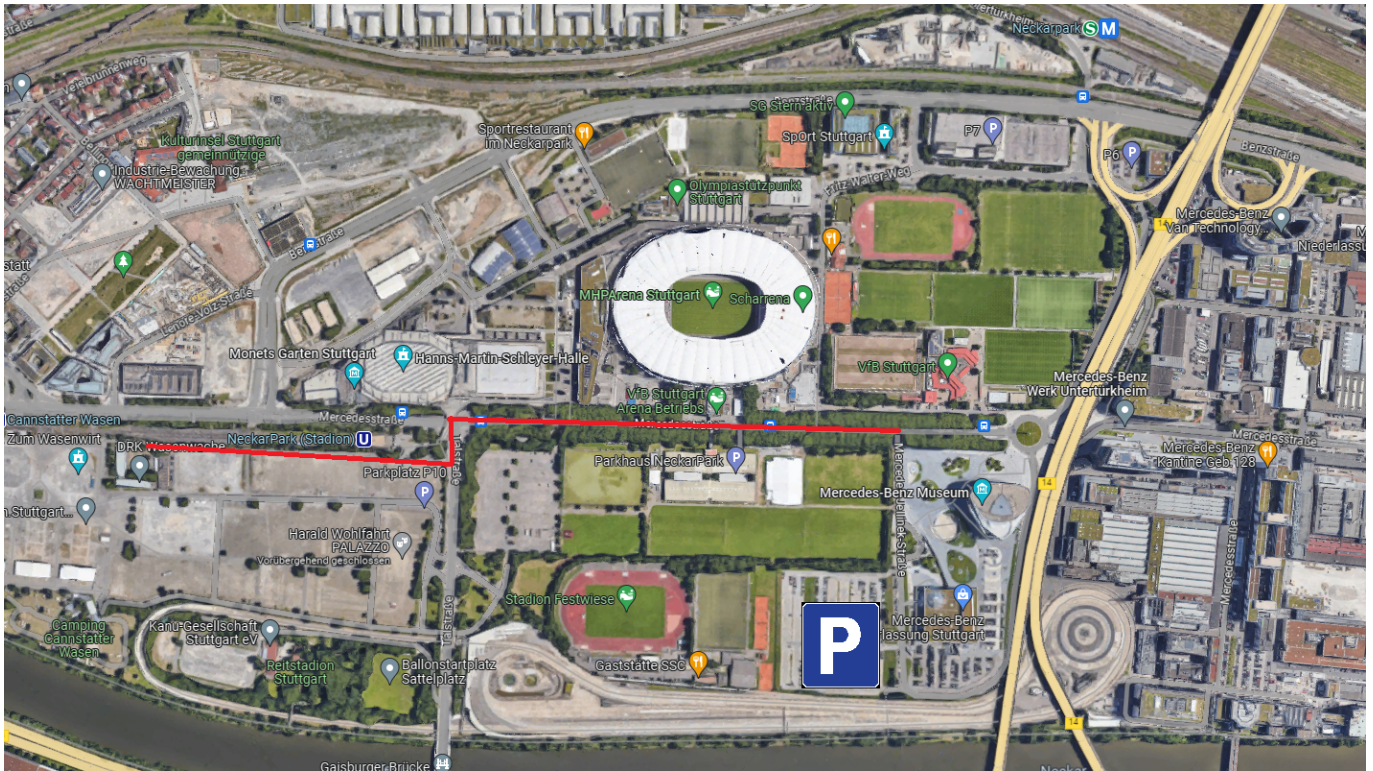

From:
<https://10.4.110.13:8082/> - DokuWiki

Permanent link:
<https://10.4.110.13:8082/doku.php?id=extern:parkplatz&rev=1730796332>

Last update: **2024/11/05 08:45**