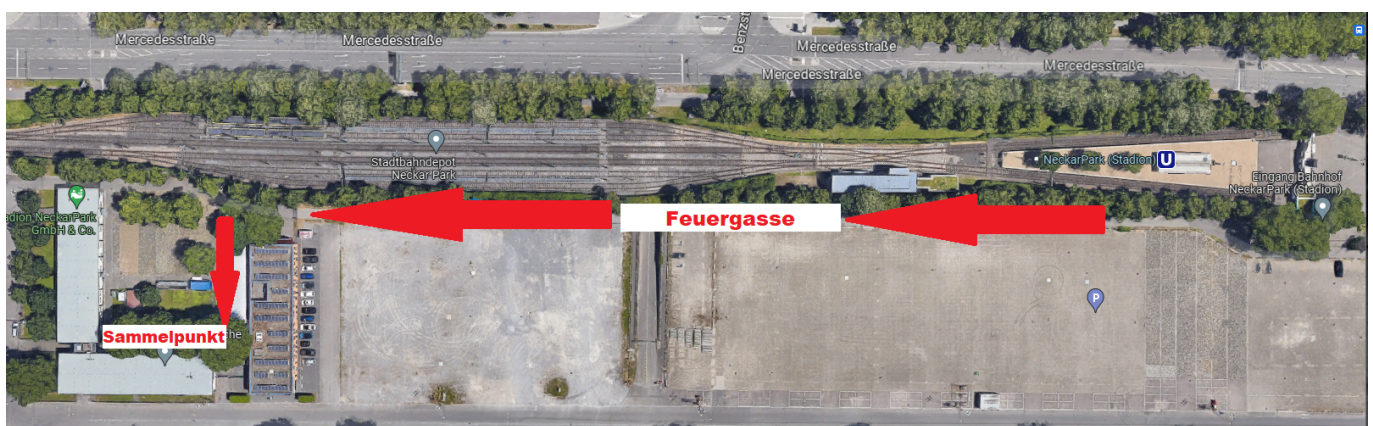

## 2. Allgemein

Treffpunkt ist immer auf der Wasenwache im dortigen Außenbereich. Wir würden bitten, davon abzusehen sich persönlich beim Einsatzleiter vorzustellen, da dieser gerade zur Schichtübergabe meist im Gespräch mit seinen Führungskräften ist.

Euer Abschnittsleiter teilt euch ein und gibt euch eine Einweisung auf den Dienstort.

Vom Parkplatz aus kommt ihr wie folgt zum Sammelpunkt auf der Wasenwache:

**\*\*ACHTUNG: Das Parken auf dem Wasengelände insbesondere im Bereich des Behördenparkplatzes ist untersagt! Sofern Fahrzeuge vor allem als DRK erkennbare Fahrzeuge in diesem Bereich abgestellt werden, muss damit gerechnet werden dass die Fahrzeuge entfernt werden müssen.\*\***